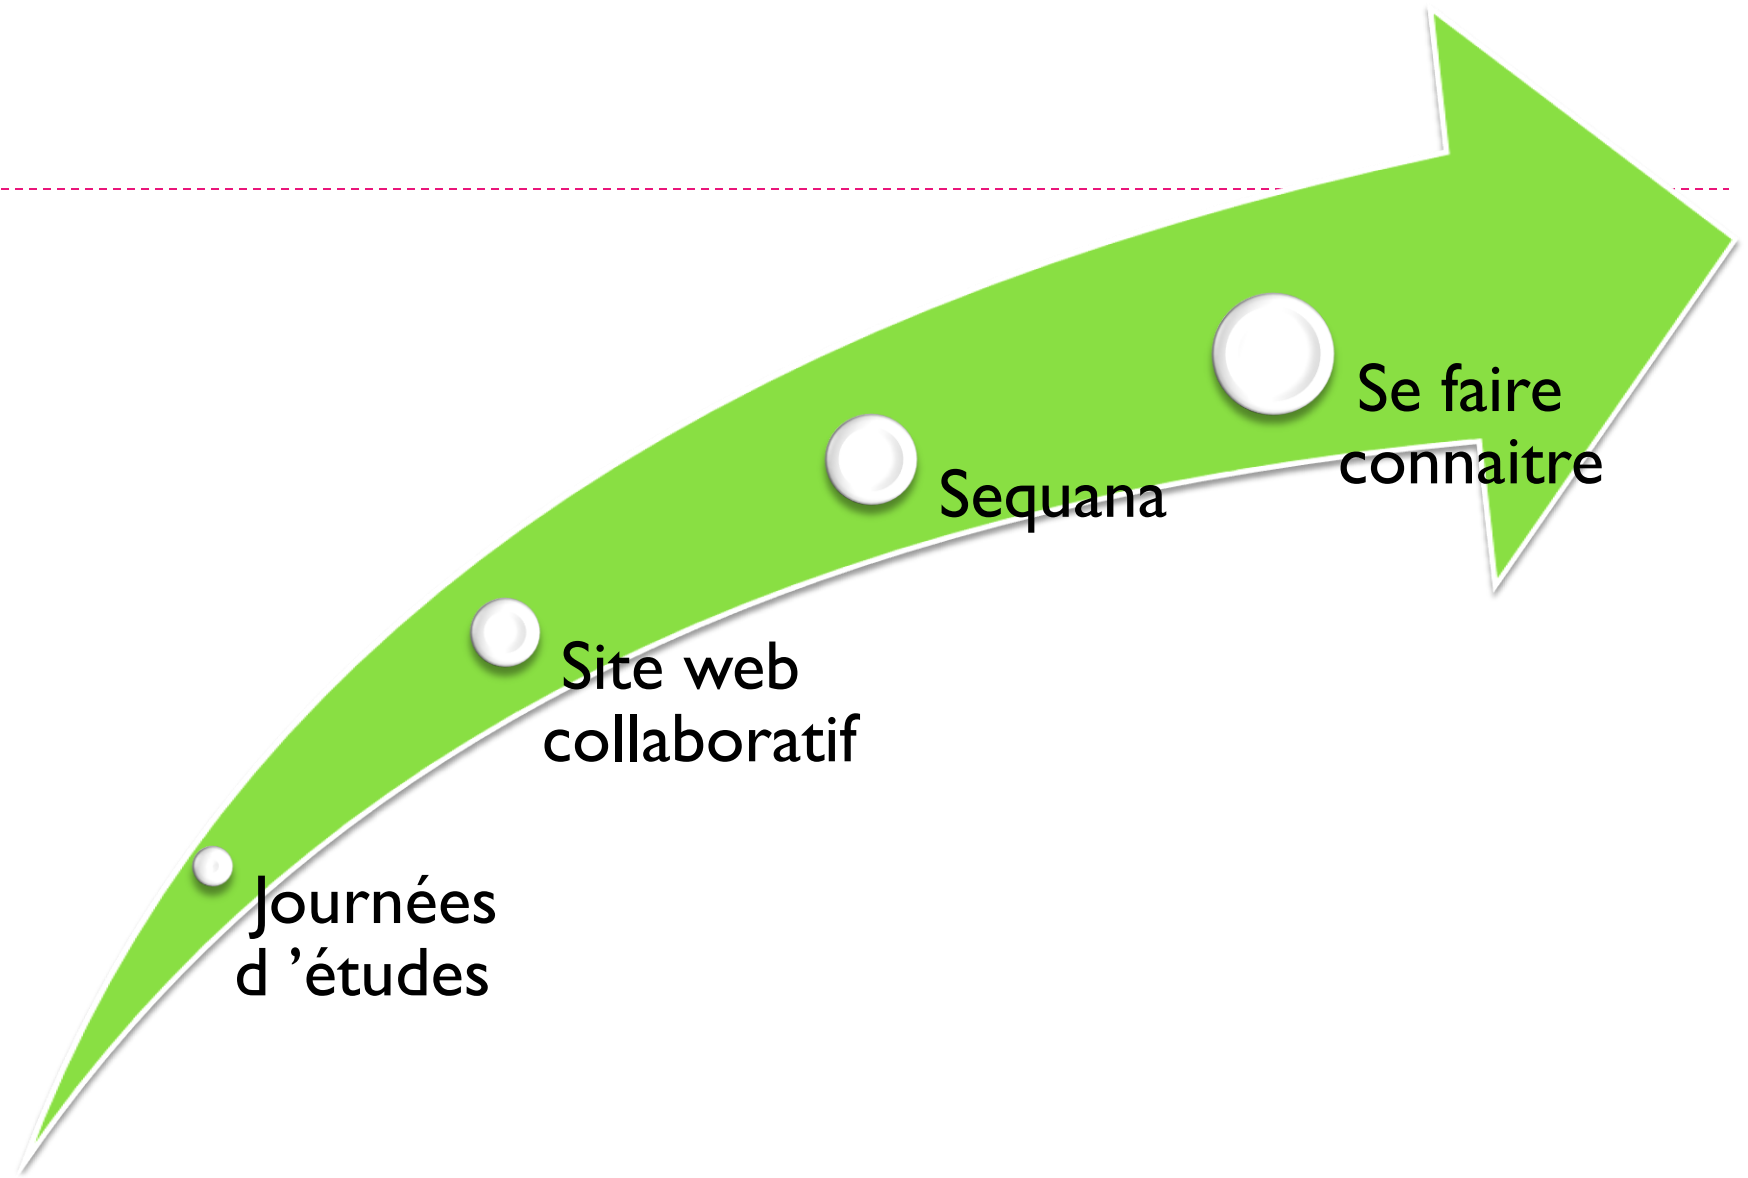

# Archéo-IdF : le réseau

Historique et objectifs  
par B. Lequeux

10 ans : création le 3 mars 2000

Suite d'un réseau plus local : archéodoc Ile-de-France

...et faire évoluer les outils et produits en fonction des besoins