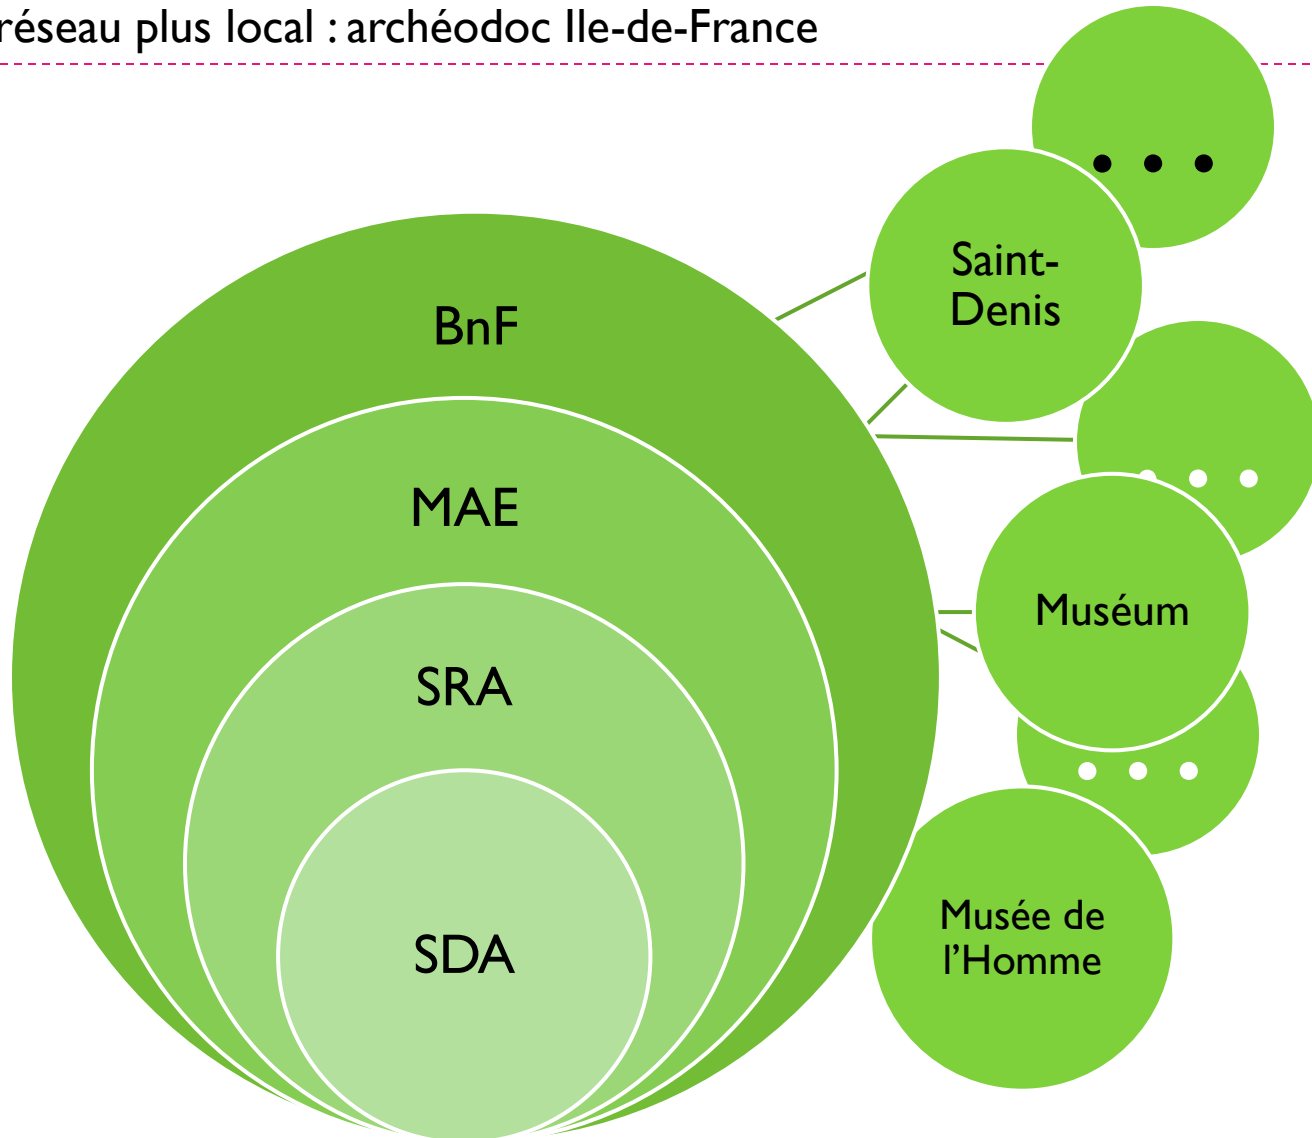

# Archéo-IdF : le réseau

Historique et objectifs  
par B. Lequeux

10 ans : création le 3 mars 2000

Suite d'un réseau plus local : archéodoc Ile-de-France

...et faire évoluer les outils et produits en fonction des besoins