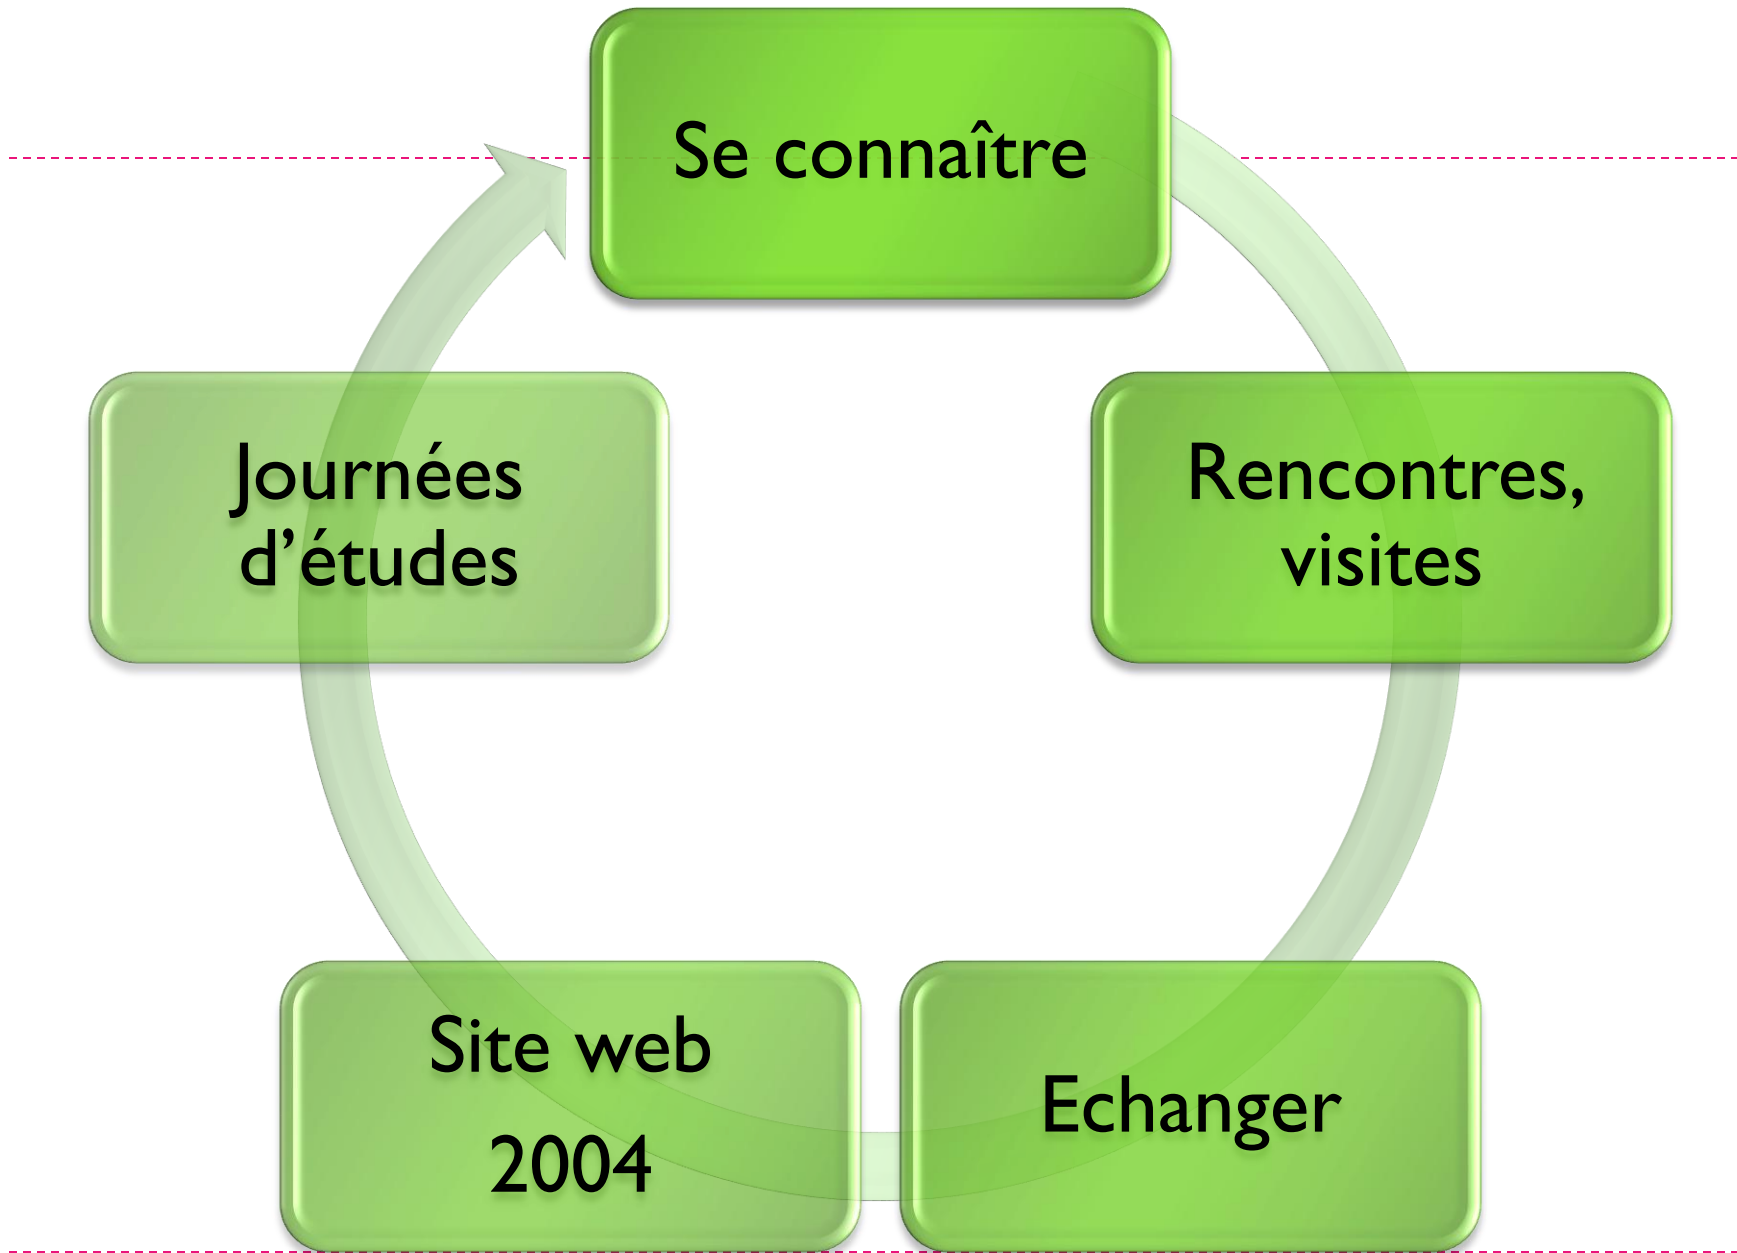

# Archéo-IdF : le réseau

Historique et objectifs  
par B. Lequeux

10 ans : création le 3 mars 2000

Suite d'un réseau plus local : archéodoc Ile-de-France

...et faire évoluer les outils et produits en fonction des besoins